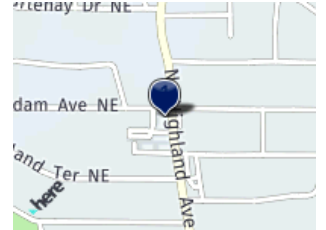

“Best Japanese/Sushi in Atlanta”

创建: Cityseeker

📍 7 位置已标记

瓶火箭精细食品和饮料

“寿司专业”

瓶火箭是当地最喜欢的寿司在附近的地方。位于Castleberry Heights, 这个地方是一个东方绿洲, 并从东方烙出美味的味道。菜单包括正宗的日本料理调整, 以适应美国的口味。品尝当代特色菜肴或选择各种传统面条。寿司和生鱼片卷组的味道最好与提供的创造性的鸡尾酒。

📷 by Vinicius Benedit on Unsplash
☎ +1 404 574 5680

🌐 bottlerocketatl.com/

✉ pop@bottlerocketatl.com

📍 180 Walker Street Southwest, 亚特兰大 GA

马里餐厅

“泰国款待”

您在亚特兰大寻找正宗的泰国美食, 终于在马里餐厅, 无论他们渴望什么, 都能满足每个人的需求。气氛舒适, 工作人员细心, 高效。很清楚的是, 每一道菜的创作过程中也注意到同等的关怀。菜单上的大多数菜肴至少是温和的, 而且很热, 所以在订购前要小心。有一个寿司名单, 包括Nigiri和卷寿司。餐厅的内部很小, 装得很快, 所以一定要预定一张桌子。

📷 by ZoeShuttleworth
☎ +1 404 874 1411

🌐 www.malirestaurant.com/

✉ info@malirestaurant.com

📍 961 Amsterdam Avenue Northeast, 亚特兰大 GA

Nakato日本餐厅

“巨人日本餐厅”

Nakato日本餐厅由三个日本关节组成。分为大型, 舒适的正餐用餐室, 安静的寿司吧和一个最好的武士厨师使用快速刀为您娱乐的hibachi酒吧, 这真是一个独特的寿司的地方。一个可爱的日本花园为柔和, 传统的氛围定调。提供各种特色菜, 但大多数菜单点菜服务。提供清酒和麒麟啤酒和札幌啤酒等全套酒吧。