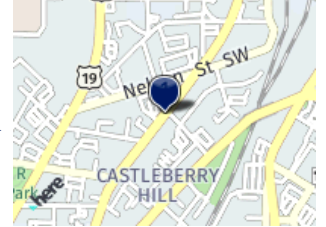

“Best Japanese/Sushi in Atlanta”

创建: Cityseeker

📍 7 位置已标记

瓶火箭精细食品和饮料

“寿司专业”

瓶火箭是当地最喜欢的寿司在附近的地方。位于Castleberry Heights, 这个地方是一个东方绿洲, 并从东方烙出美味的味道。菜单包括正宗的日本料理调整, 以适应美国的口味。品尝当代特色菜肴或选择各种传统面条。寿司和生鱼片卷组的味道最好与提供的创造性的鸡尾酒。

📷 by Vinicius Benedit on Unsplash
☎ +1 404 574 5680

🌐 bottlerocketatl.com/

✉ pop@bottlerocketatl.com

📍 180 Walker Street Southwest, 亚特兰大 GA

马里餐厅

“泰国款待”

您在亚特兰大寻找正宗的泰国美食, 终于在马里餐厅, 无论他们渴望什么, 都能满足每个人的需求。气氛舒适, 工作人员细心, 高效。很清楚的是, 每一道菜的创作过程中也注意到同等的关怀。菜单上的大多数菜肴至少是温和的, 而且很热, 所以在订购前要小心。有一个寿司名单, 包括Nigiri和卷寿司。餐厅的内部很小, 装得很快, 所以一定要预定一张桌子。

📷 by ZoeShuttleworth
☎ +1 404 874 1411

🌐 www.malirestaurant.com/

✉ info@malirestaurant.com

📍 961 Amsterdam Avenue Northeast, 亚特兰大 GA

Nakato日本餐厅

“巨人日本餐厅”

Nakato日本餐厅由三个日本关节组成。分为大型, 舒适的正餐用餐室, 安静的寿司吧和一个最好的武士厨师使用快速刀为您娱乐的hibachi酒吧, 这真是一个独特的寿司的地方。一个可爱的日本花园为柔和, 传统的氛围定调。提供各种特色菜, 但大多数菜单点菜服务。提供清酒和麒麟啤酒和札幌啤酒等全套酒吧。

by Vincent_AF

+1 404 835 2708

tomojapanese.com/

info@tomorestaurant.com

3630 Peachtree Road
Northeast, Suite No. 140,
亚特兰大 GA

寿司Huku

“最好的城镇北部的寿司”

Sushi Huku常被列入亚特兰大寿司餐厅的上层，在有趣而舒适的氛围中提供最新鲜的寿司。传统的日本装饰主宰了内部，在酒吧的座位提供了一个完美的厨师Hukusan在玻璃后面的杰作。最受欢迎的菜单包括各种面包卷，尼格里，生鱼片和其他变化，其中许多包含了这个神话般的寿司工匠的特殊个人曲折。酒吧提供各种日本清酒和啤酒。